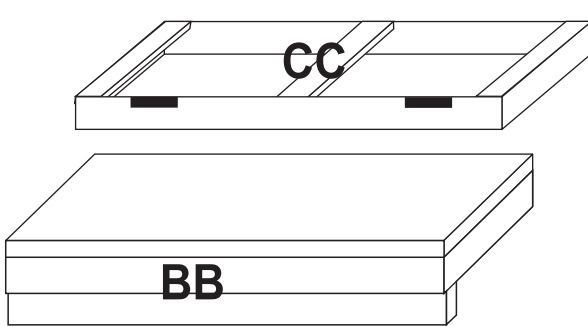

POTSDAM SOFA

9x (4x16)	6x (5x35)	4x (M6x40)	4x (M6x35)	10x	4x Ø8	4x Ø8
a	b	c	d	e	f	g
4x M8	6x 35mm	2x 50mm	2x 155mm	4x (M8x70)	2x	2x
i	j	k	m	n	p	r
2x						
s						

Service - Servis - Dienstverlening - Servis - Serwis - Сервисная служба - Servizio - Service
Serviciu - Služby - Szolgáltatás

COLLI 1