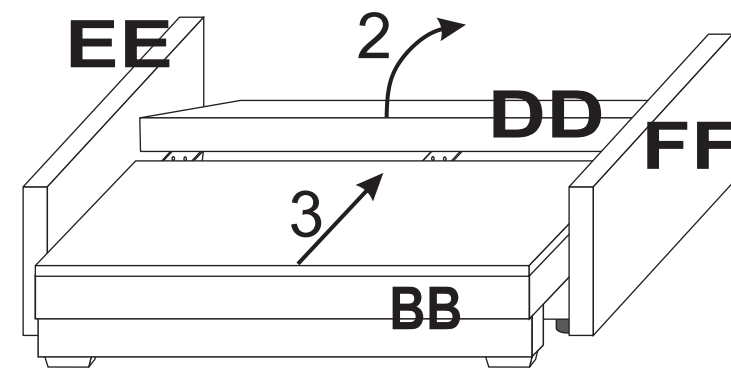

5

6

7

8

POTSDAM SOFA

- (DE) Montageanleitung
- (IT) Istruzioni di montaggio
- (PL) Instrukcja montażu
- (FR) Notice de montage
- (NL) Handleiding voor de montage
- (RO) Instrucțiuni de asamblare
- (GB) Assembly instructions
- (SK) Montážny návod
- (TR) Montaj talimatı
- (CZ) Montážní návod
- (RU) Инструкция по монтажу
- (HU) Szerelési útmutató

Name - Nazwa - Naam - Name - Isim - название
 Nome - Nom - Numele - Meno - Jméno - Neve

POTSDAM SOFA

9x (4x16)	6x (5x35)	4x (M6x40)	4x (M6x35)	10x	4x Ø8	4x Ø8
a	b	c	d	e	f	g
4x M8	6x 35mm	2x 50mm	2x 155mm	4x (M8x70)	2x	2x
i	j	k	m	n	p	r
2x						
s						