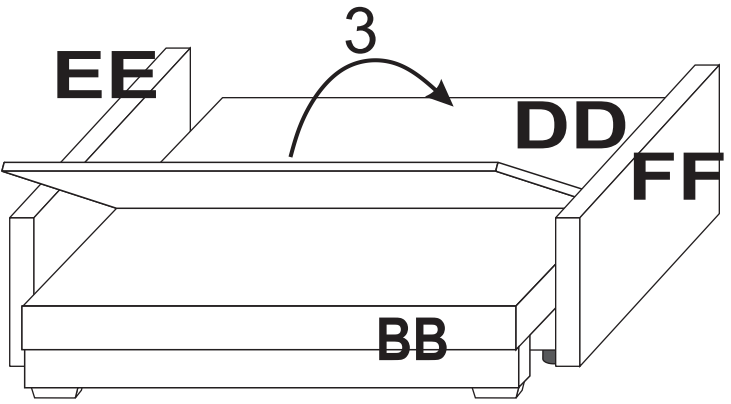

5

6

7

8

POTSDAM SOFA

- (DE) Montageanleitung
- (IT) Istruzioni di montaggio
- (PL) Instrukcja montażu
- (FR) Notice de montage
- (NL) Handleiding voor de montage
- (RO) Instrucțiuni de asamblare
- (GB) Assembly instructions
- (SK) Montážny návod
- (TR) Montaj talimatı
- (CZ) Montážní návod
- (RU) Инструкция по монтажу
- (HU) Szerelési útmutató

Name - Nazwa - Naam - Name - Isim - название
Nome - Nom - Numele - Meno - Jméno - Neve

POTSDAM SOFA

9x (4x16)	6x (5x35)	4x (M6x40)	4x (M6x35)	10x	4x Ø8	4x Ø8
a	b	c	d	e	f	g
4x M8	6x 35mm	2x 50mm	2x 155mm	4x (M8x70)	2x	2x
i	j	k	m	n	p	r
2x						
s						

Service - Servis - Dienstverlening - Servis - Serwis - Сервисная служба - Servizio - Service
Serviciu - Služby - Szolgáltatás

COLLI 1

COLLI 2

COLLI 3

- 2x
- 2x
- 2x

Ver: 09.05.2023