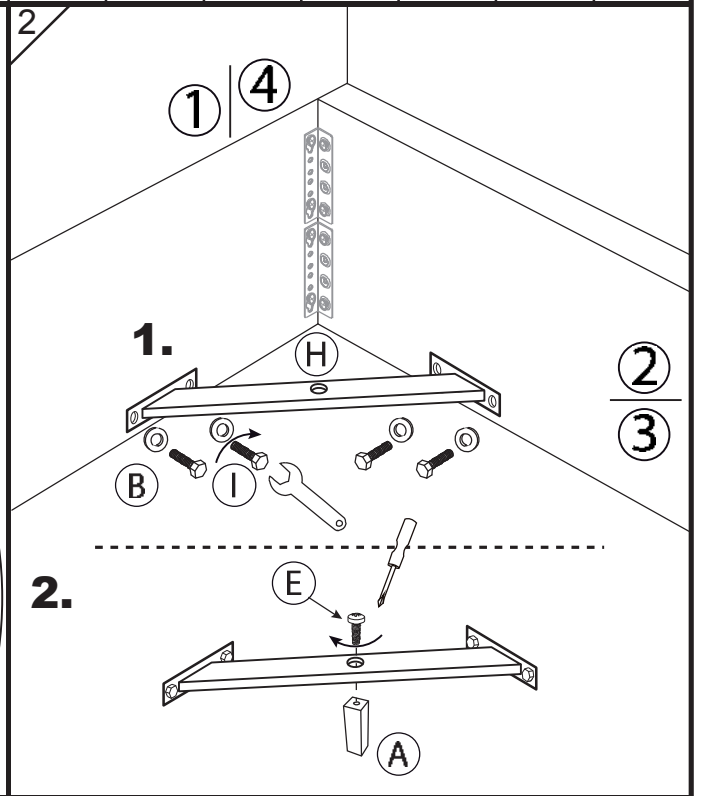

## Bettkasten / Storage

A	B	C	D	E	F	G	H	I	J	K	LL/LR	M	N	
40*40*60	M6*18		M6*20	M8*20	2005*205*94	160/180/200: 785/885/985* 1000	680*40*20	M6*20	160/180/200: 787/887/987* 50*22	530*25*22		280 N	M8*16	
4	16	10	40	4	1	4	4	16	6	4	2 / 2	4	8	
					O	P	Q	R	S	T	UL/UR	V	W	X
					M8*24	M8*40	820*95*60	4*20	1500*40*40	M6*70	160/180/200: 79/89/99*195cm	M6*40	M6*12	M6
					12	12	4	16	2	10	1 / 1	8	8	8